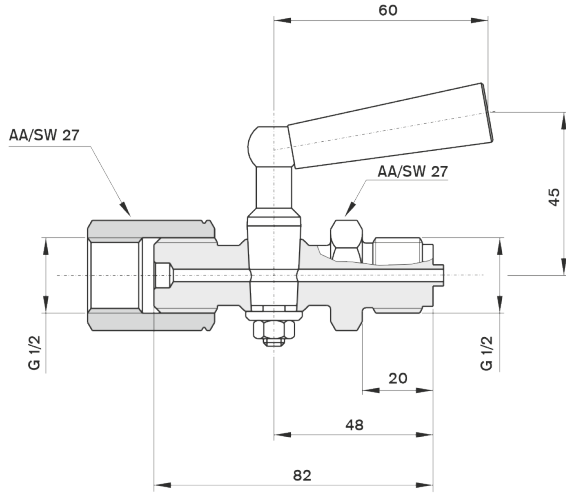

## Teknik Çizimler - 3 Yollu Manometre Valfi

1042 25 /