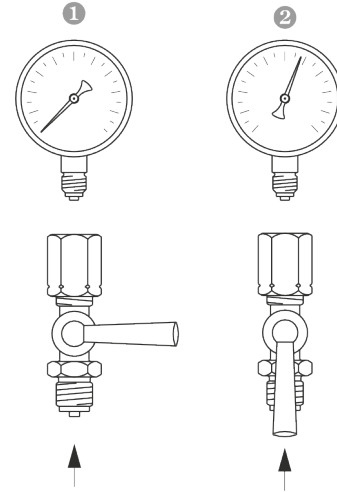

## Teknik Çizimler - 3 Yollu Manometre Valfi

1042 25 /