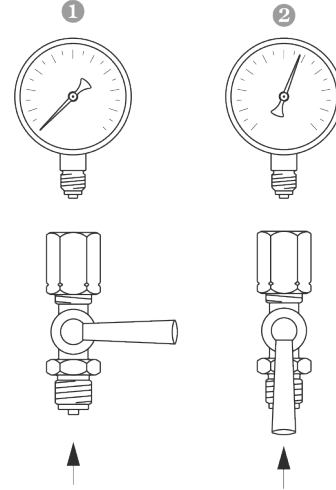

Teknik Çizimler - 3 Yollu Manometre Valfi

1042 50 /