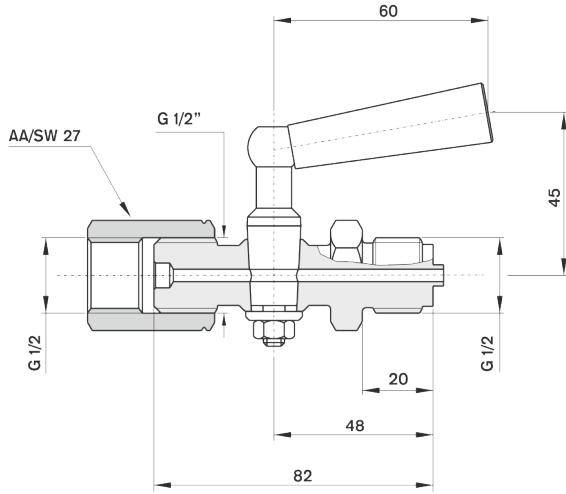

Teknik Çizimler - 3 Yollu Manometre Valfi

1042 50 /