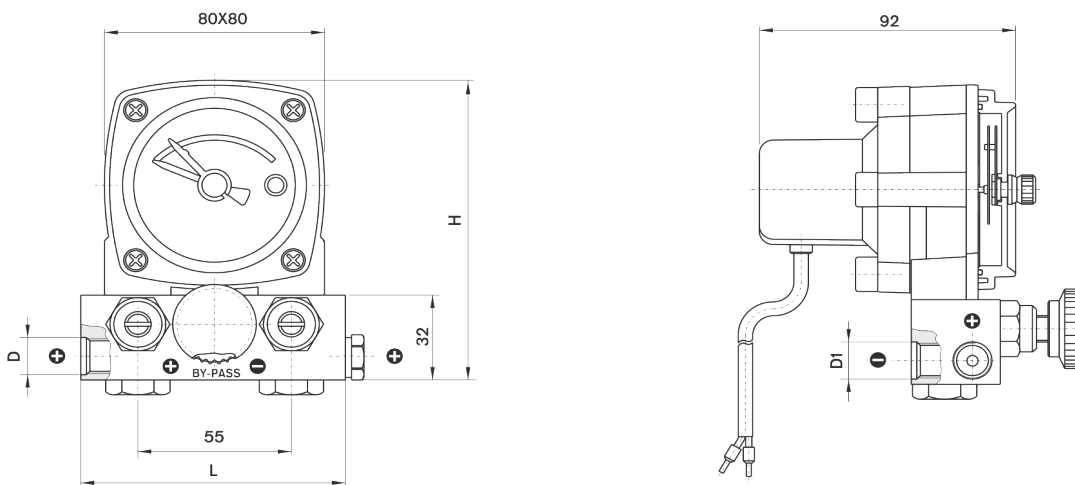

DG-0595 / Kollektör