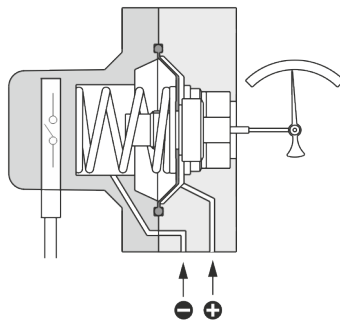

Teknik Çizimler - DG 080

(mbar)	D	D1	L	H	gr.	Model #
0 ... 200	G 1/4" A	G 1/4" A	97	113	2 250	0595 151
0 ... 300						0595 171
0 ... 600						0595 201
0 ... 1000						0595 221
0 ... 2000						0595 241

DG-0595 / Kollektör