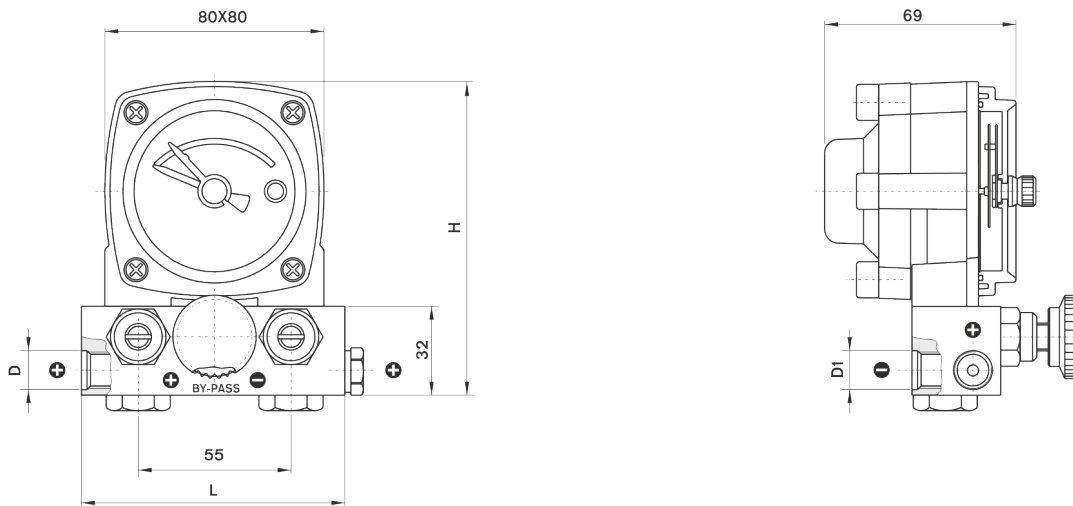

Teknik Çizimler - DG 080

(mbar)	D	D1	L	H	gr.	Model #
0 ... 200	G 1/4" A	G 1/4" A	97	113	2 050	0594 151
0 ... 300						0594 171
0 ... 600						0594 201
0 ... 1000						0594 221
0 ... 2000						0594 241

DG-0594 / Kollektör

DG-0594 / Kollektör

DG-0594 / Kollektör

Teknik Çizimler - DG 080

(mbar)	D	D1	L	H	gr.	Model #
0 ... 200	G 1/4" A	G 1/4" A	97	113	2 250	0595 151
0 ... 300						0595 171
0 ... 600						0595 201
0 ... 1000						0595 221
0 ... 2000						0595 241