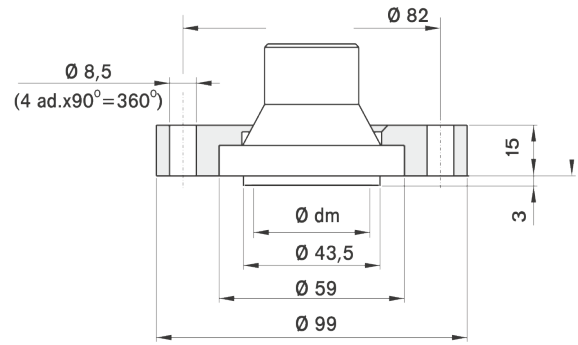

Teknik Çizimler - DS 0550

Flanş Grubu : DN 48 PN 40 bar

Ø	Diyafam Ø dm	Model #
Ø 100	46	DS 0550 00
Ø 160		

Flanş Grubu : DN 44 PN 40 bar

Ø	Diyafam Ø dm	Model #
Ø 100	42	DS 0550 01
Ø 160		

Flanş Grubu : DN 52 PN 40 bar

Ø	Diyafam Ø dm	Model #
Ø 100	46	DS 0550 02
Ø 160		

Flanş Grubu : DN 38 PN 40 bar

Ø	Diyafam Ø dm	Model #
Ø 100	34	DS 0550 03
Ø 160		