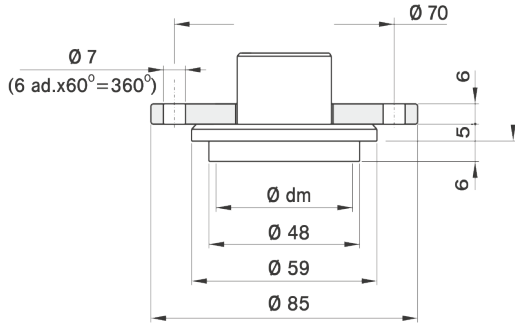

Teknik Çizimler - DS 0550

Flanş Grubu : DN 48 PN 40 bar

Ø	Diyafam Ø dm	Model #
Ø 100	46	DS 0550 00
Ø 160		

Flanş Grubu : DN 44 PN 40 bar

Ø	Diyafam Ø dm	Model #
Ø 100	42	DS 0550 01
Ø 160		

Flanş Grubu : DN 52 PN 40 bar

Ø	Diyafam Ø dm	Model #
Ø 100	46	DS 0550 02
Ø 160		

Flanş Grubu : DN 38 PN 40 bar

Ø	Diyafam Ø dm	Model #
Ø 100	34	DS 0550 03
Ø 160		