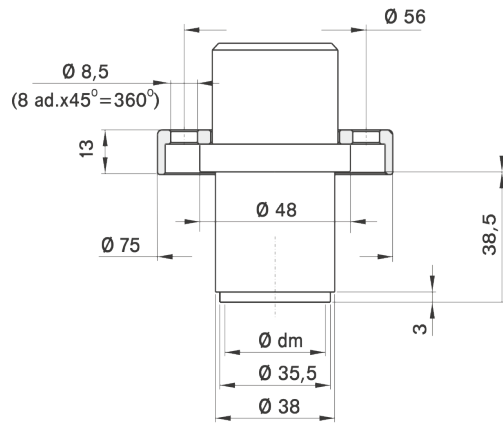

Teknik Çizimler - DS 0550

Flanş Grubu : DN 48 PN 40 bar

Ø	Diyafam Ø dm	Model #
Ø 100	46	DS 0550 00
Ø 160		

Flanş Grubu : DN 44 PN 40 bar

Ø	Diyafam Ø dm	Model #
Ø 100	42	DS 0550 01
Ø 160		

Flanş Grubu : DN 52 PN 40 bar

Ø	Diyafam Ø dm	Model #
Ø 100	46	DS 0550 02
Ø 160		

Flanş Grubu : DN 38 PN 40 bar

Ø	Diyafam Ø dm	Model #
Ø 100	34	DS 0550 03
Ø 160		