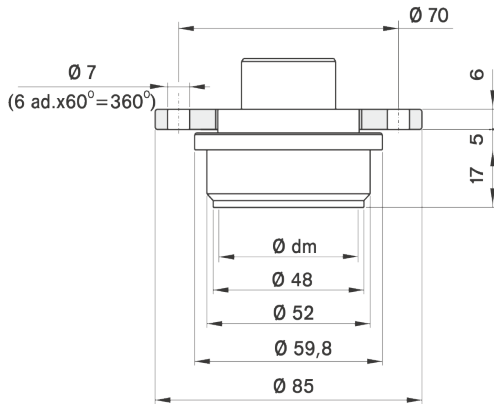

Teknik Çizimler - DS 0550

Flanş Grubu : DN 48 PN 40 bar

Ø	Diyafam Ø dm	Model #
Ø 100	46	DS 0550 00
Ø 160		

Flanş Grubu : DN 44 PN 40 bar

Ø	Diyafam Ø dm	Model #
Ø 100	42	DS 0550 01
Ø 160		

Flanş Grubu : DN 52 PN 40 bar

Ø	Diyafam Ø dm	Model #
Ø 100	46	DS 0550 02
Ø 160		

Flanş Grubu : DN 38 PN 40 bar

Ø	Diyafam Ø dm	Model #
Ø 100	34	DS 0550 03
Ø 160		