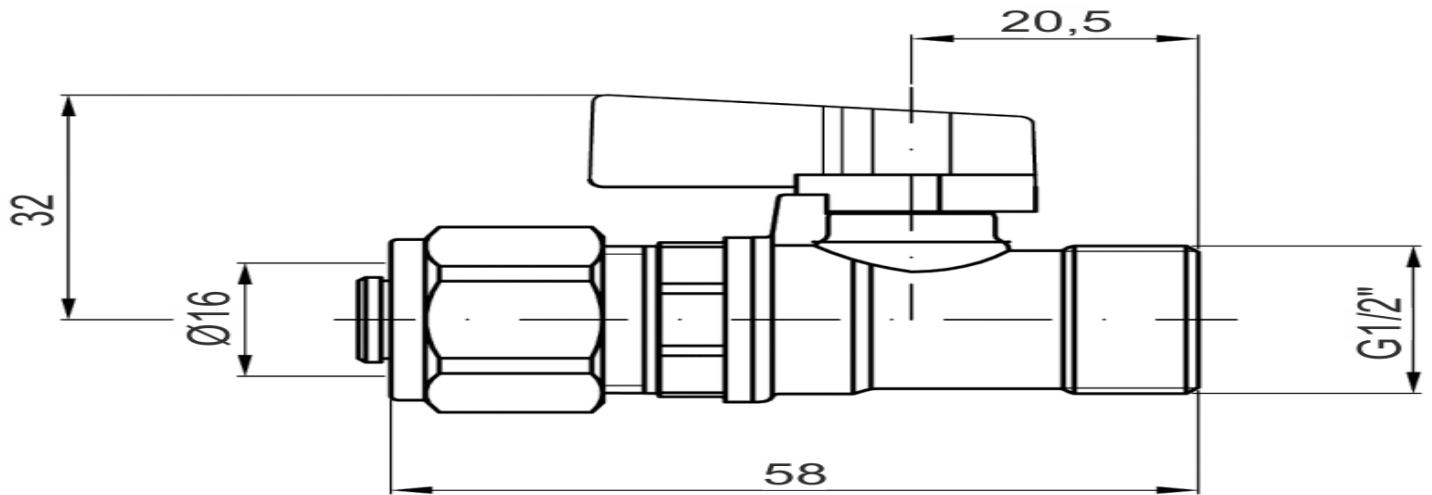

## Teknik Çizimler - Hortum Rekorlu Mini Küresel Vana

1400012100 /

1401012100 /