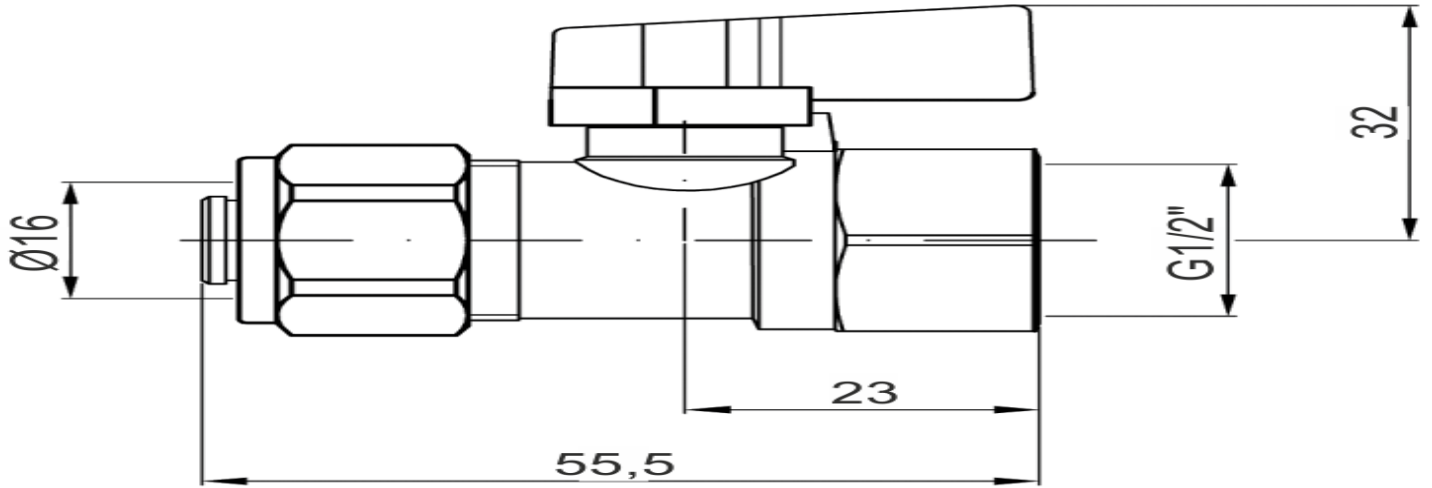

## Teknik Çizimler - Hortum Rekorlu Mini Küresel Vana

1400012100 /

1401012100 /