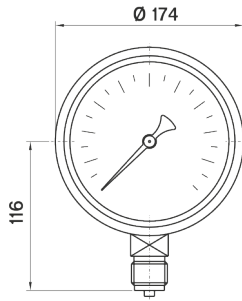

Teknik Çizimler - MC 160

gr.
1050

160 13 001 /

gr.
1015

160 13 002 /

gr.
1075

160 13 003 /