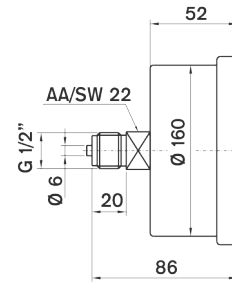

Teknik Çizimler - MC 160

gr.
1050

160 13 001 /

gr.
1015

160 13 002 /

gr.
1075

160 13 003 /