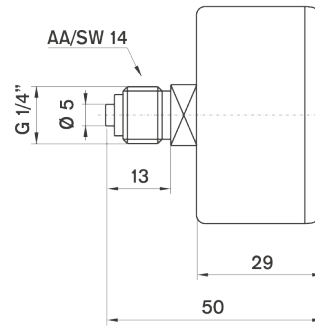

Teknik Çizimler - MG 050

gr.
75

050 10 001 /

gr.
90

050 10 002 /

gr.
155

050 10 003 /