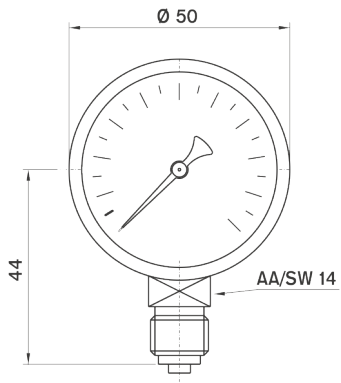

Teknik Çizimler - MG 050

gr.
75

050 10 001 /

gr.
90

050 10 002 /

gr.
155

050 10 003 /