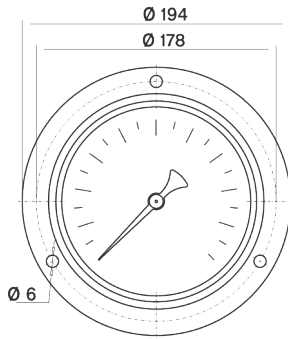

Teknik Çizimler - MH 160

gr.
1055

160 111 21 /

gr.
990

160 111 24 /

gr.
1050

160 111 25 /

Teknik Çizimler - MH 160

gr.
1165

160 111 26 /

gr.
2080

160 111 28 /