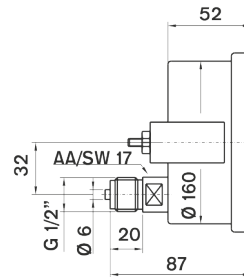

Teknik Çizimler - MH 160

gr.
1055

160 111 21 /

gr.
990

160 111 24 /

gr.
1050

160 111 25 /

Teknik Çizimler - MH 160

gr.
1165

160 111 26 /

gr.
2080

160 111 28 /