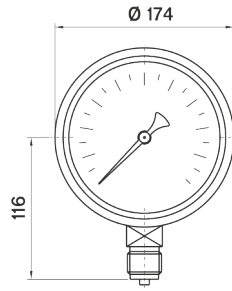

Teknik Çizimler - MH 160

gr.
1055

160 111 21 /

gr.
990

160 111 24 /

gr.
1050

160 111 25 /

Teknik Çizimler - MH 160

gr.
1165

160 111 26 /

gr.
2080

160 111 28 /