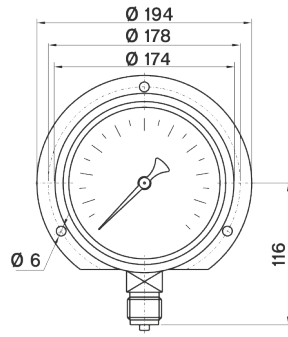

Teknik Çizimler - MH 160

gr.
1055

160 111 21 /

gr.
990

160 111 24 /

gr.
1050

160 111 25 /

Teknik Çizimler - MH 160

gr.
1165

160 111 26 /

gr.
2080

160 111 28 /