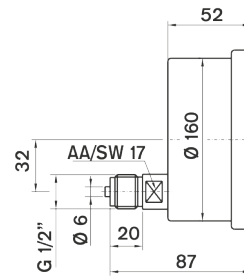

Teknik Çizimler - MH 160

gr.
1055

160 111 21 /

gr.
990

160 111 24 /

gr.
1050

160 111 25 /

Teknik Çizimler - MH 160

gr.
1165

160 111 26 /

gr.
2080

160 111 28 /