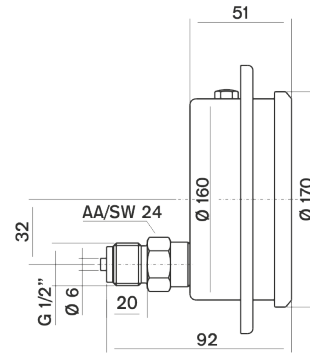

Teknik Çizimler - MH 160

gr.
1055

160 111 21 /

gr.
990

160 111 24 /

gr.
1050

160 111 25 /

Teknik Çizimler - MH 160

gr.
1165

160 111 26 /

gr.
2080

160 111 28 /