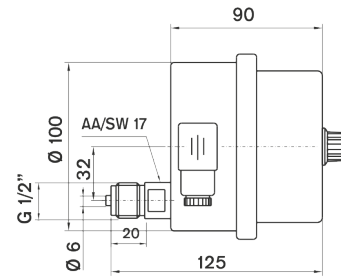

Teknik Çizimler - MK 100

gr.
650

100 110 01 K /

gr.
655

100 110 04 K /

gr.
715

100 110 05 K /