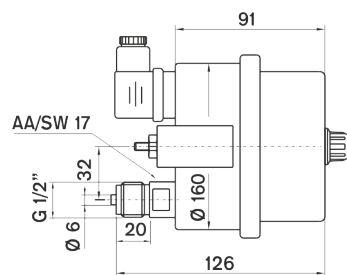

**Teknik Çizimler - MK 160**

gr.  
1055

160 110 01 K /

gr.  
990

160 110 04 K /

gr.  
1050

160 110 05 K /