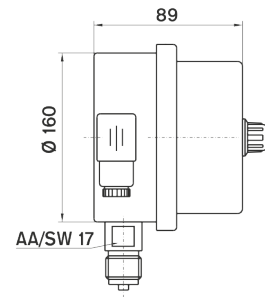

**Teknik Çizimler - MK 160**

gr.  
1055

160 110 01 K /

gr.  
990

160 110 04 K /

gr.  
1050

160 110 05 K /