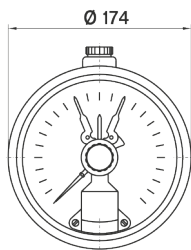

**Teknik Çizimler - MK 160**

gr.  
1055

160 110 01 K /

gr.  
990

160 110 04 K /

gr.  
1050

160 110 05 K /