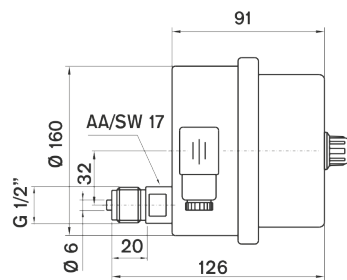

**Teknik Çizimler - MK 160**

gr.  
1055

160 110 01 K /

gr.  
990

160 110 04 K /

gr.  
1050

160 110 05 K /