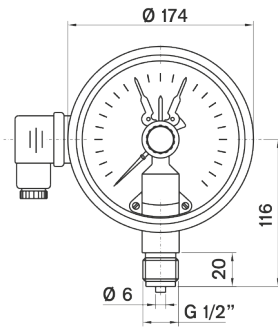

**Teknik Çizimler - MK 160**

gr.  
1055

160 110 01 K /

gr.  
990

160 110 04 K /

gr.  
1050

160 110 05 K /