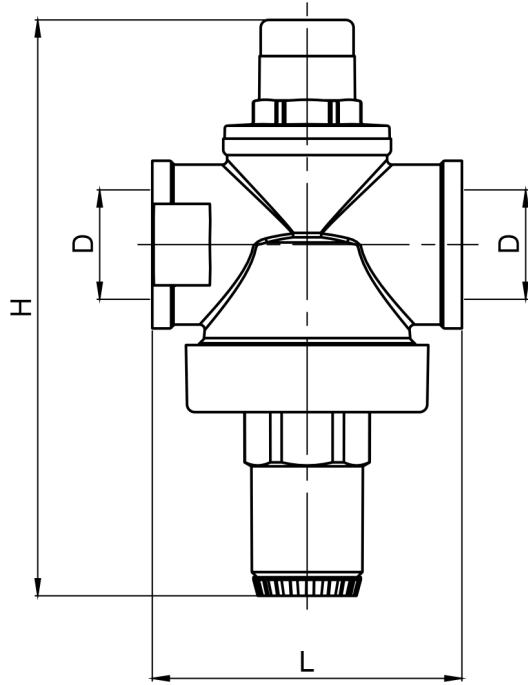

Teknik Çizimler - Su Basınç Regülatörü

KOD	D	H	L
1301010000	G 1/4"	93	58
1303010000	G 1/2"	112	60
1304010000	G 3/4"	112	60
1305010000	G 1"	140	86

KOD	D	H	L
1301110000	G 1/4"	143	58
1303110000	G 1/2"	162	60
1304110000	G 3/4"	162	60
1305110000	G 1"	190	86