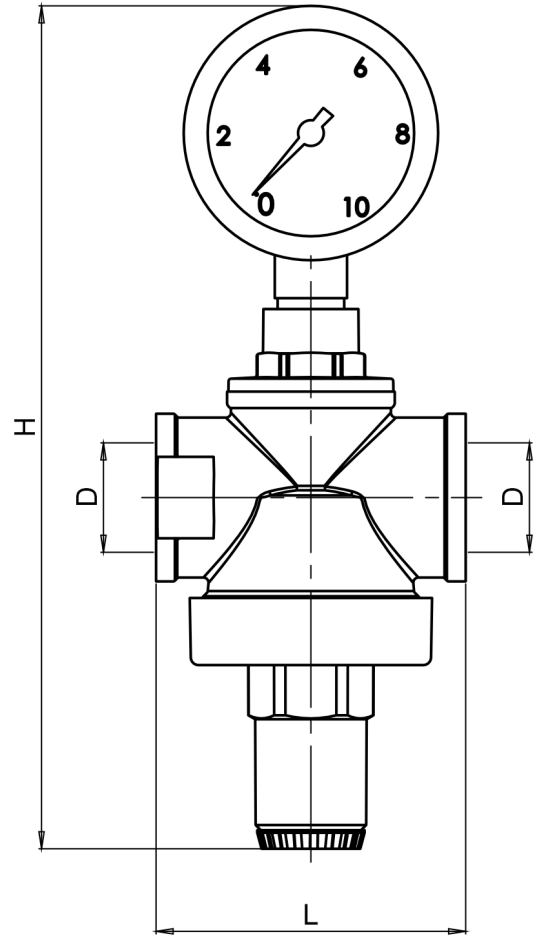

Teknik Çizimler - Su Basınç Regülatörü

KOD	D	H	L
1301010000	G 1/4"	93	58
1303010000	G 1/2"	112	60
1304010000	G 3/4"	112	60
1305010000	G 1"	140	86

KOD	D	H	L
1301110000	G 1/4"	143	58
1303110000	G 1/2"	162	60
1304110000	G 3/4"	162	60
1305110000	G 1"	190	86