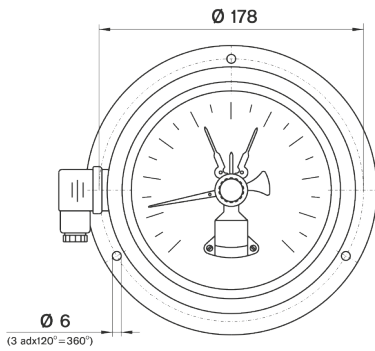

Teknik Çizimler - TG 160

160 611 K /

160 612 K /