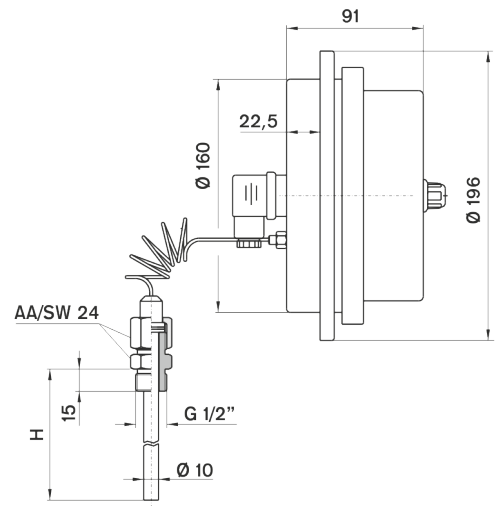

Teknik Çizimler - TG 160

160 611 K /

160 612 K /